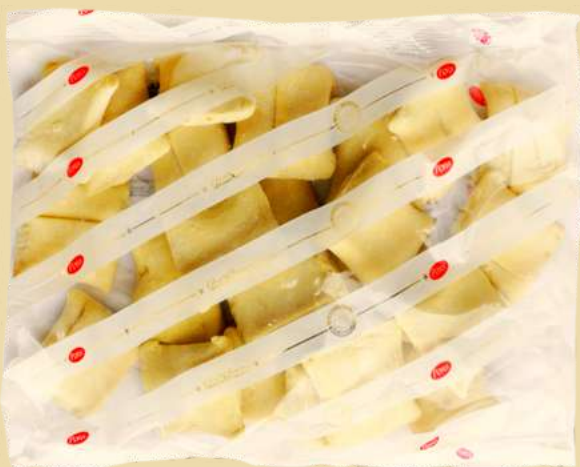

 365

 30-40'

 13-15'

 200-210°C

61114

ROLNICA ŠUNKA SIR 1KG

 8 komada

 365